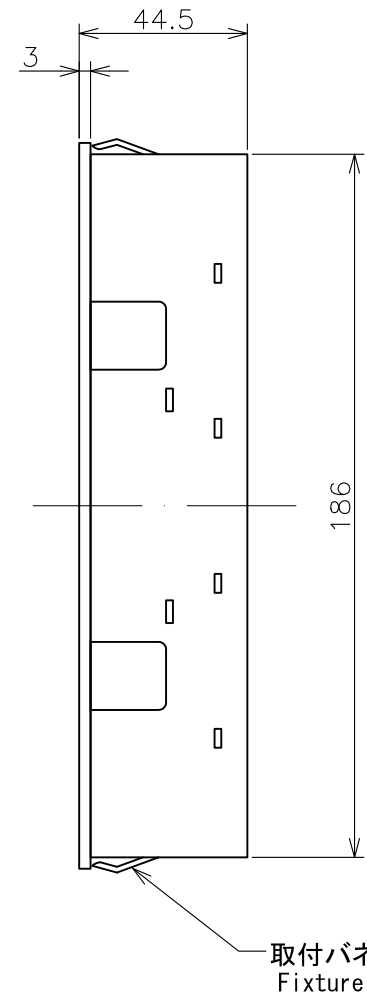

RevNO	Revisions	DATE	CHECKED

パネルカット
Panel cut-out dimension

DESIGNED	CHECKED	APPROVED	SCALE	TYPE
			A3	C192□
HENIX CORPORATION ヘニックス株式会社				TITLE 外形寸法図 dimension
				DRWN NO.