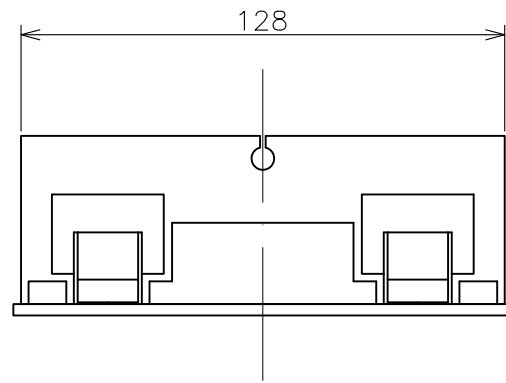

RevNO	Revisions	DATE	CHECKED

パネルカット
Panel cut-out dimension

DESIGNED	CHECKED	APPROVED	SCALE	TYPE
			A3	C192□
HENIX CORPORATION ヘニックス株式会社				TITLE 外形寸法図 dimension
				DRWN NO.