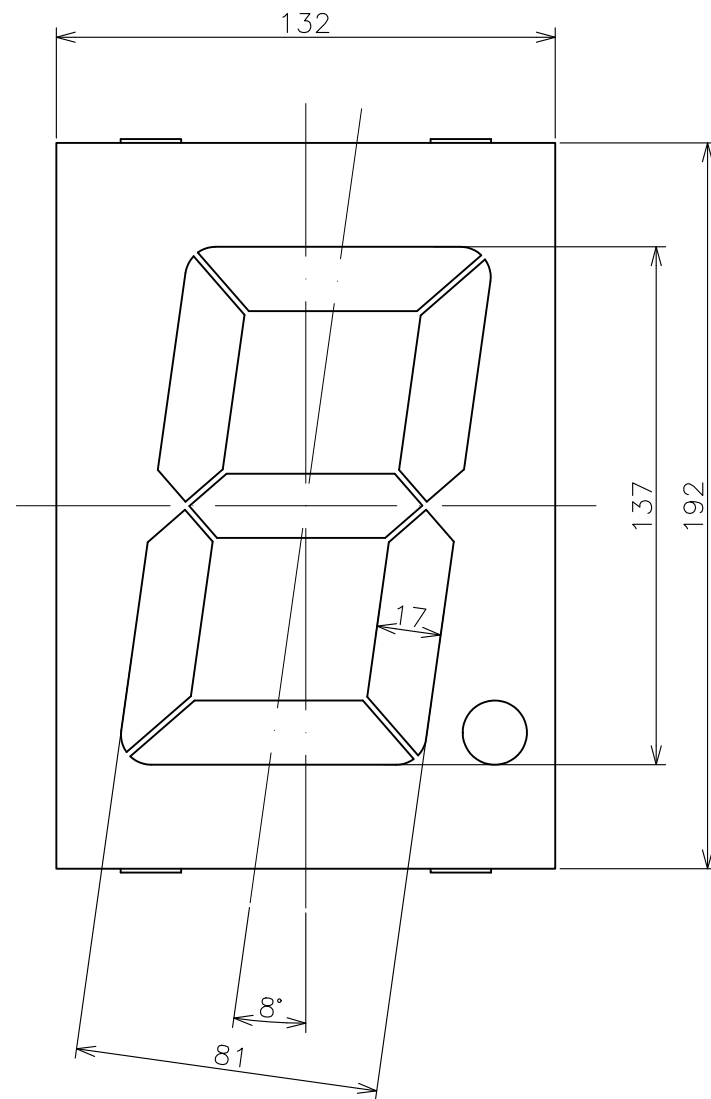

RevNO	Revisions	DATE	CHECKED

パネルカット
Panel cut-out dimension

DESIGNED	CHECKED	APPROVED	SCALE	TYPE
			A3	C192□
HENIX CORPORATION ヘニックス株式会社				TITLE 外形寸法図 dimension
				DRWN NO.