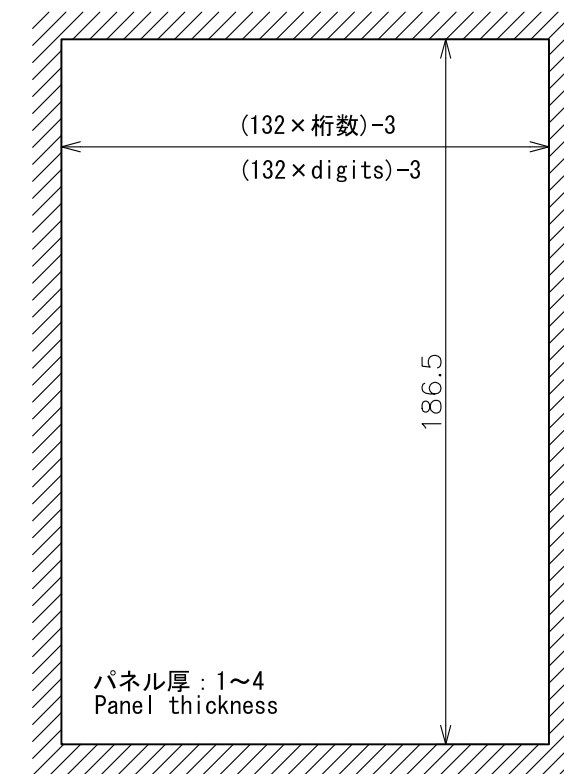

RevNO	Revisions	DATE	CHECKED

パネルカット
Panel cut-out dimension

DESIGNED	CHECKED	APPROVED	SCALE	TYPE
			A3	C192□
HENIX CORPORATION ヘニックス株式会社				TITLE 外形寸法図 dimension
				DRWN NO.