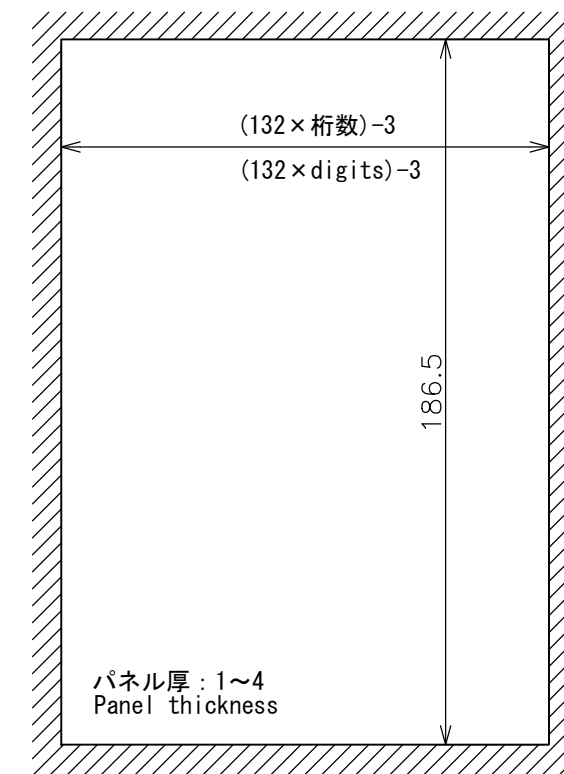

RevNO	Revisions	DATE	CHECKED

パネルカット  
Panel cut-out dimension

DESIGNED	CHECKED	APPROVED	SCALE	TYPE
			A3	P192□
HENIX CORPORATION ヘニックス株式会社				TITLE 外形寸法図 dimension
				DRWN NO. 32-S1-031