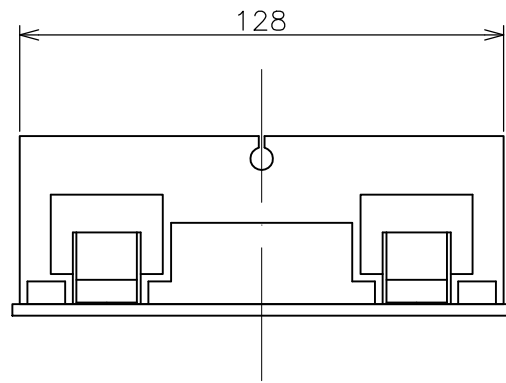

RevNO	Revisions	DATE	CHECKED

パネルカット  
Panel cut-out dimension

DESIGNED	CHECKED	APPROVED	SCALE	TYPE
			A3	P192□
HENIX CORPORATION ヘニックス株式会社				TITLE 外形寸法図 dimension
				DRWN NO. 32-S1-031