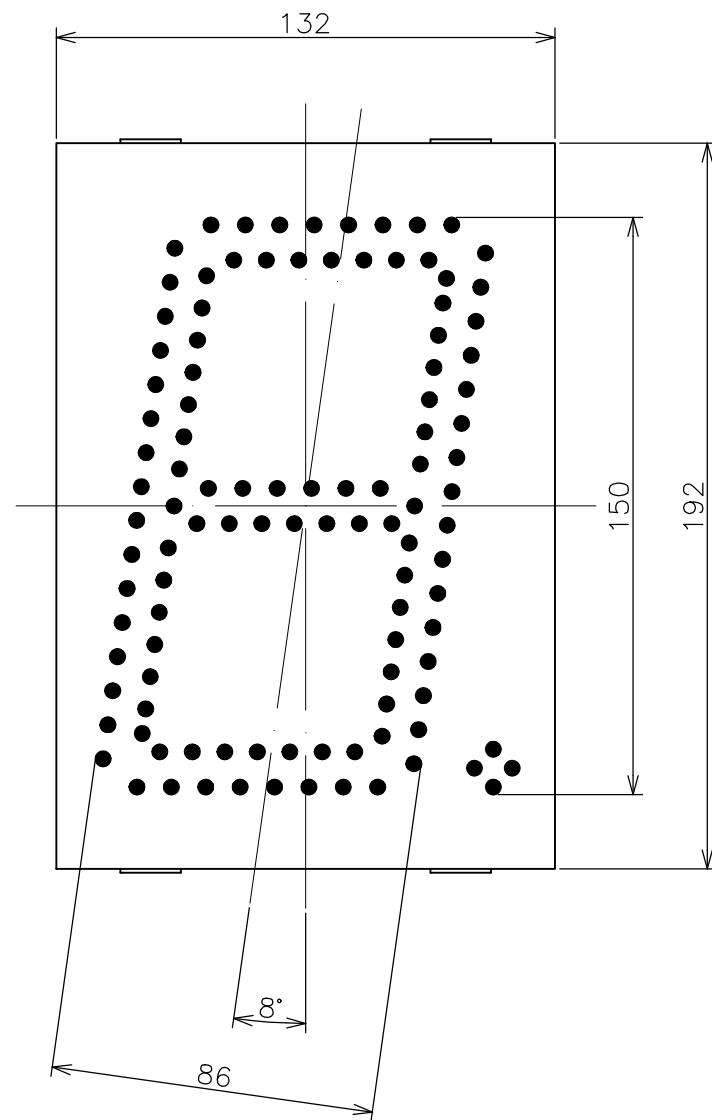

RevNO	Revisions	DATE	CHECKED

パネルカット  
Panel cut-out dimension

DESIGNED	CHECKED	APPROVED	SCALE	TYPE
			A3	P192□
HENIX CORPORATION ヘニックス株式会社				TITLE 外形寸法図 dimension
				DRWN NO. 32-S1-031