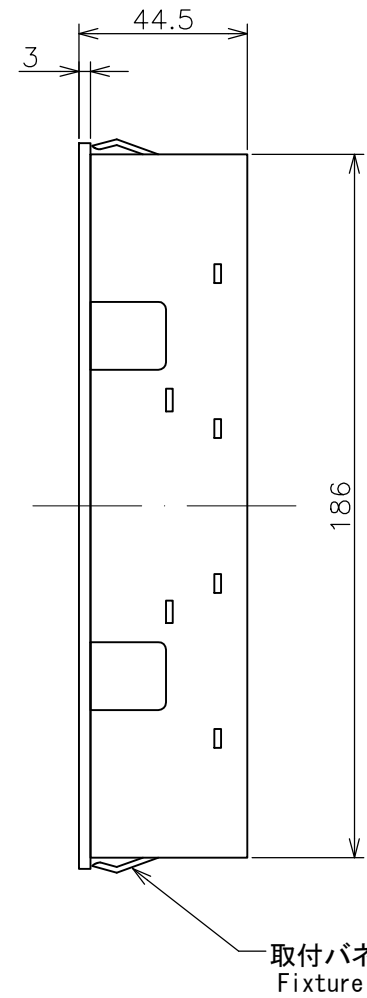

RevNO	Revisions	DATE	CHECKED

パネルカット  
Panel cut-out dimension

DESIGNED	CHECKED	APPROVED	SCALE	TYPE
			A3	P192□
HENIX CORPORATION ヘニックス株式会社				TITLE 外形寸法図 dimension
				DRWN NO. 32-S1-031