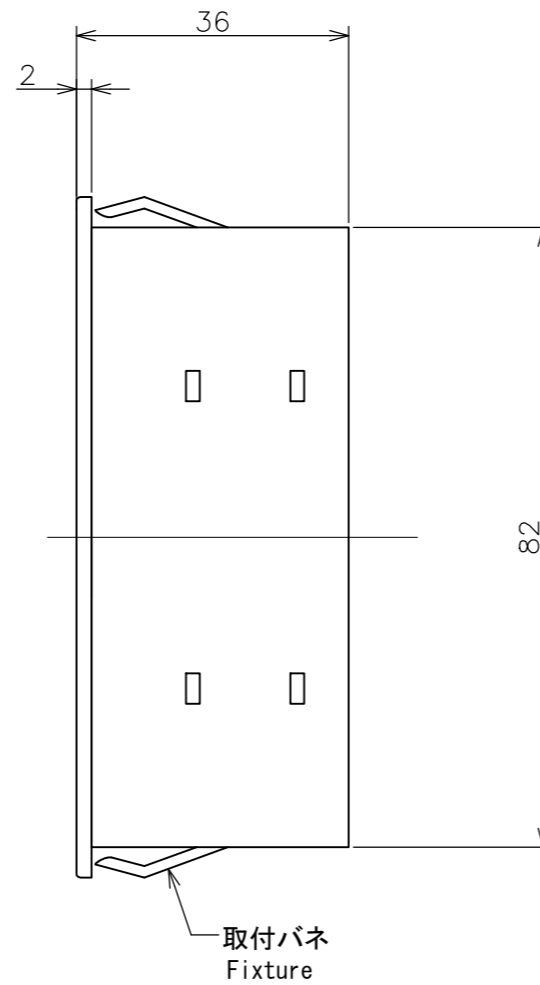

RevNO	Revisions	DATE	CHECKED

パネルカット
Panel cut-out dimension

DESIGNED	CHECKED	APPROVED	SCALE	TYPE
			1/1	P90□
HENIX CORPORATION ヘニックス株式会社				TITLE 外形寸法図 dimension
				DRWN NO.