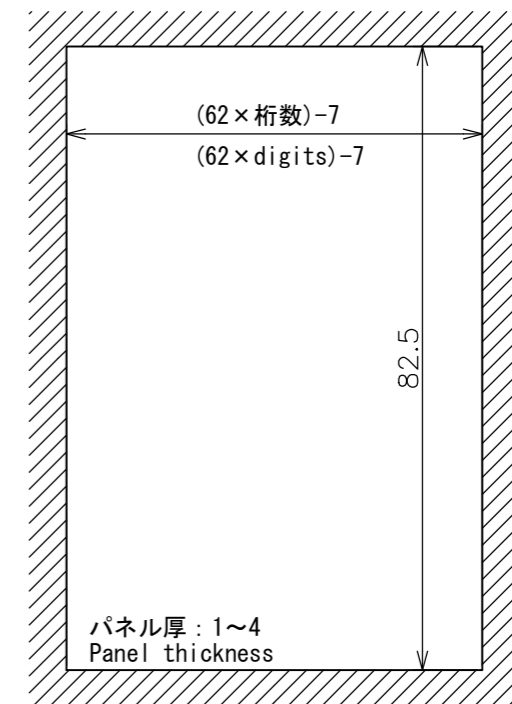

RevNO	Revisions	DATE	CHECKED

パネルカット
Panel cut-out dimension

DESIGNED	CHECKED	APPROVED	SCALE	TYPE
			1/1	P90□
HENIX CORPORATION ヘニックス株式会社				TITLE 外形寸法図 dimension
				DRWN NO.