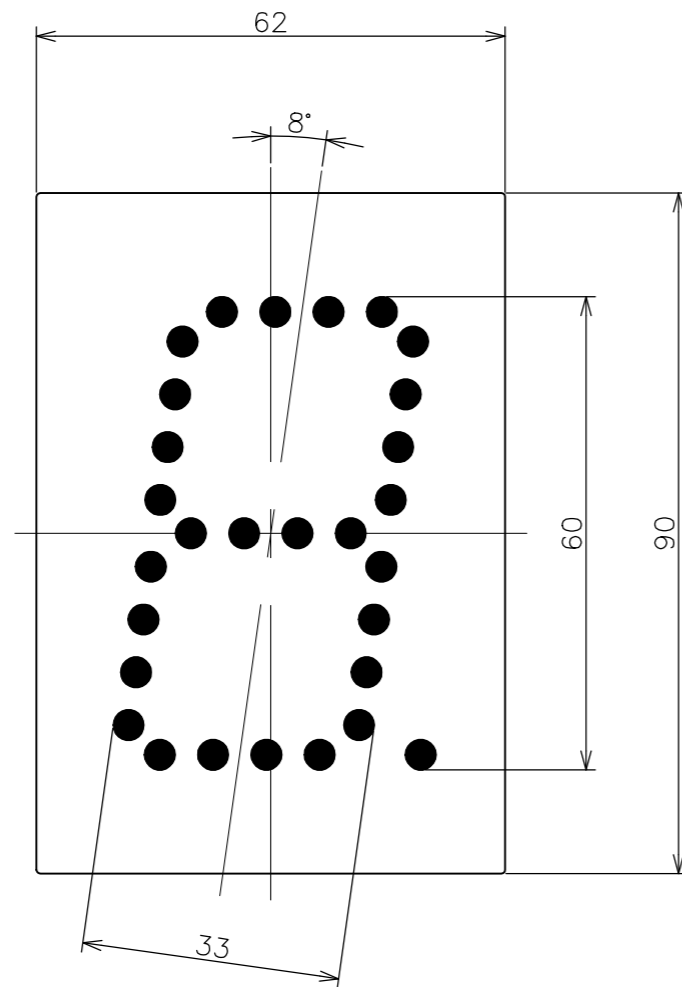

RevNO	Revisions	DATE	CHECKED

パネルカット
Panel cut-out dimension

DESIGNED	CHECKED	APPROVED	SCALE	TYPE
			1/1	P90□
HENIX CORPORATION ヘニックス株式会社				TITLE 外形寸法図 dimension
				DRWN NO.