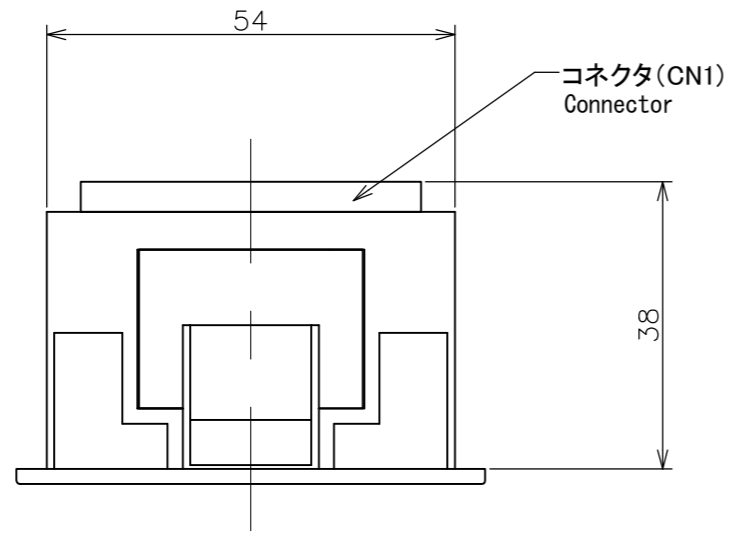

RevNO	Revisions	DATE	CHECKED

パネルカット
Panel cut-out dimension

DESIGNED	CHECKED	APPROVED	SCALE	TYPE
			1/1	P90□
HENIX CORPORATION ヘニックス株式会社				TITLE 外形寸法図 dimension
				DRWN NO.